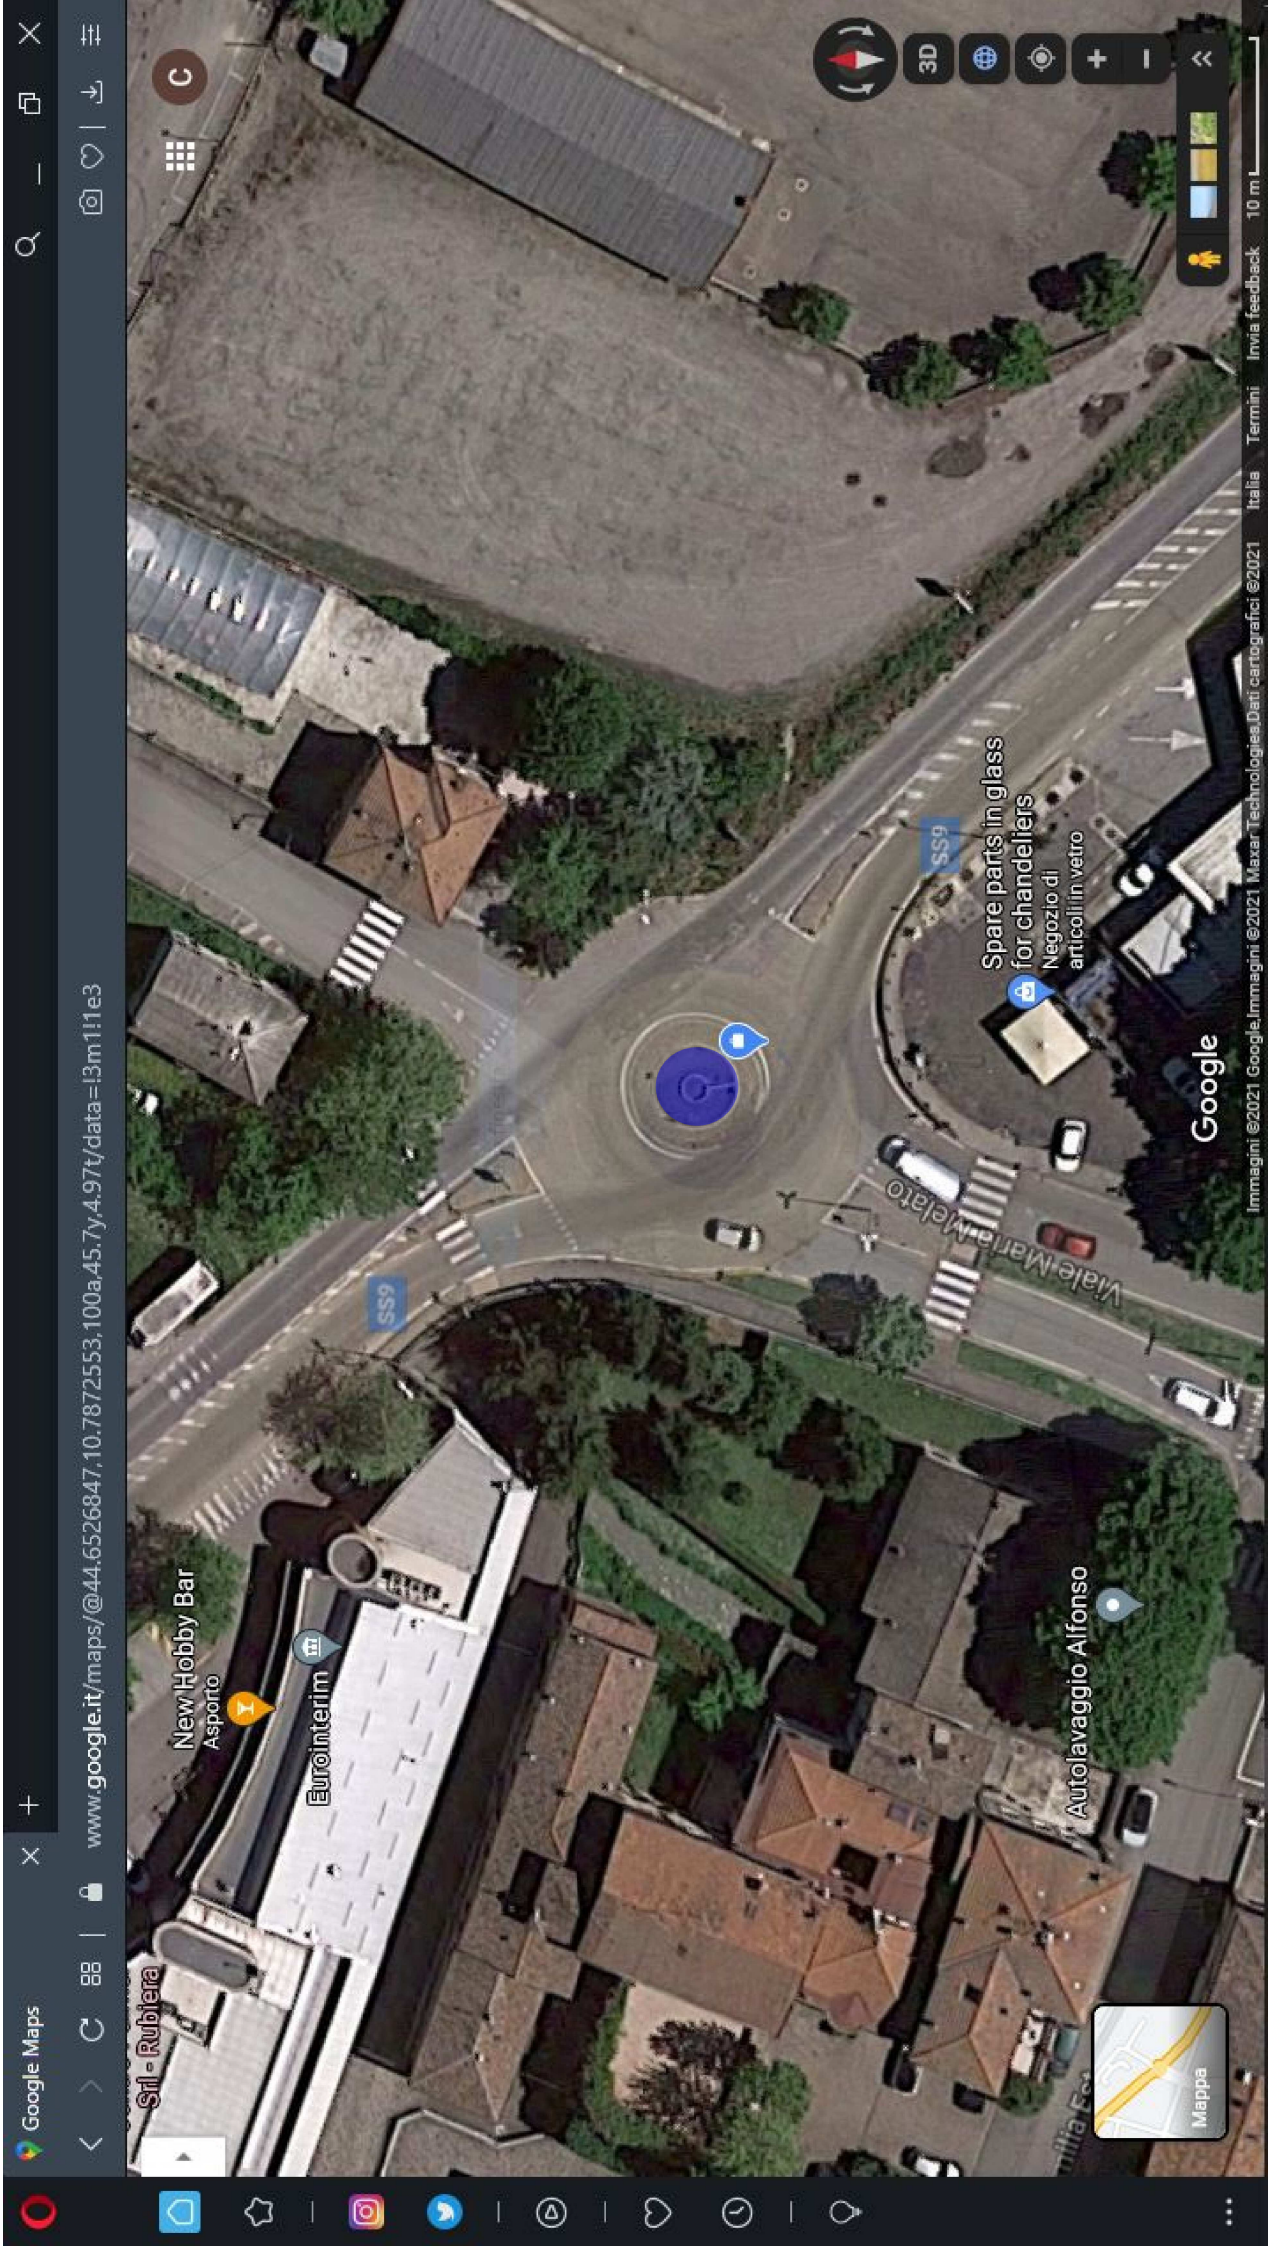

Via Matteotti - Via Melato

Google Maps

www.google.it/maps/@44.6526847,10.7872553,100a,45.7y,4.97t/data=!3m1!1e3

Google

Italia Termini Invia feedback 10 m