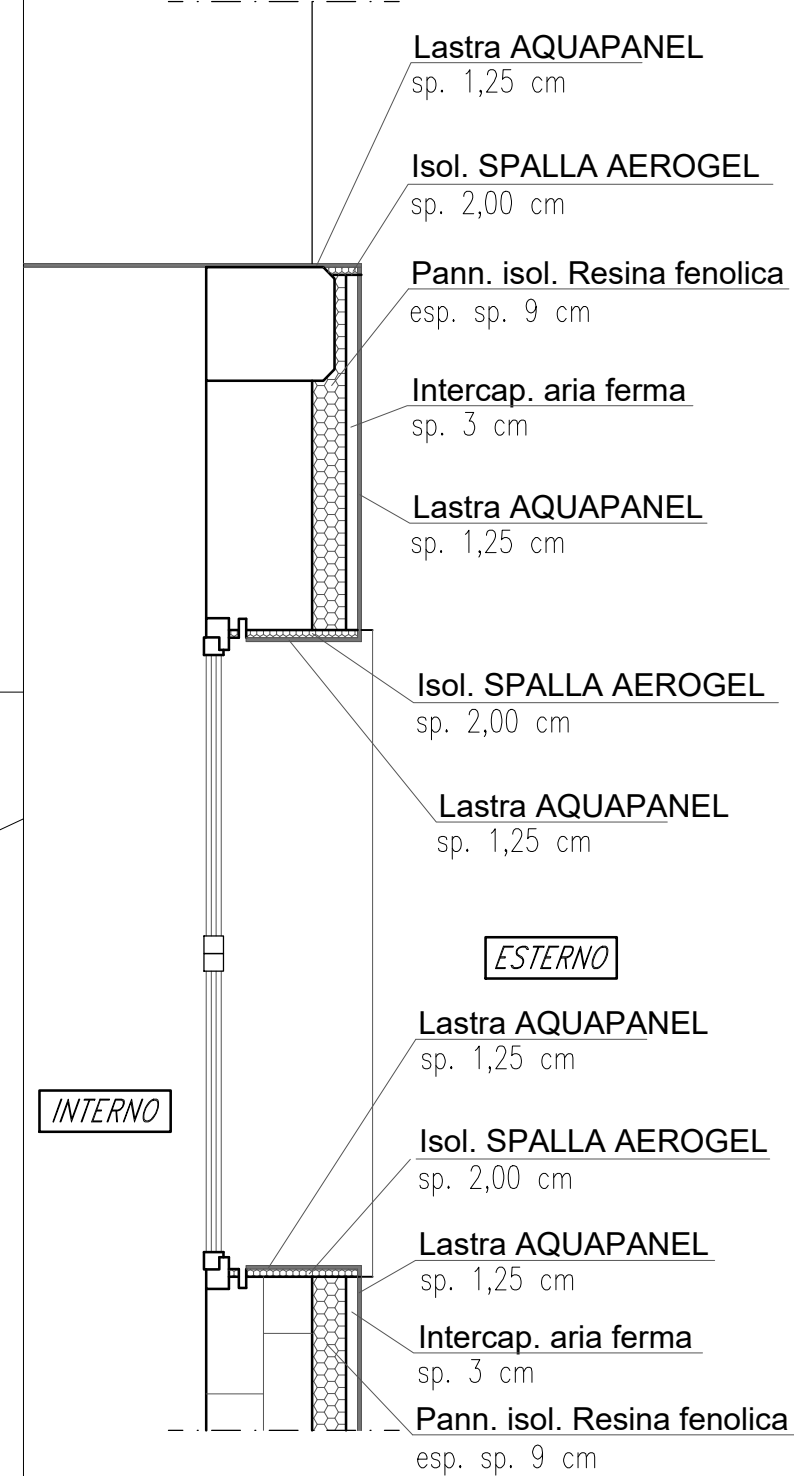

ISOLAMENTO CORDOLO ALTO E SPORTO DI COPERTURA - PROSPETTO EST (VIA TRENTO)

ISOLAMENTO PENSILINA PRIMO SOLAIO PROSPETTO EST (VIA TRENTO)

SEZIONE AA'

FINESTRA TIPO PROSPETTO EST E LOC. PRANZO CORPO BASSO

- Sezione Orizzontale -

- Sezione Verticale -

PIANTA PIANO PRIMO