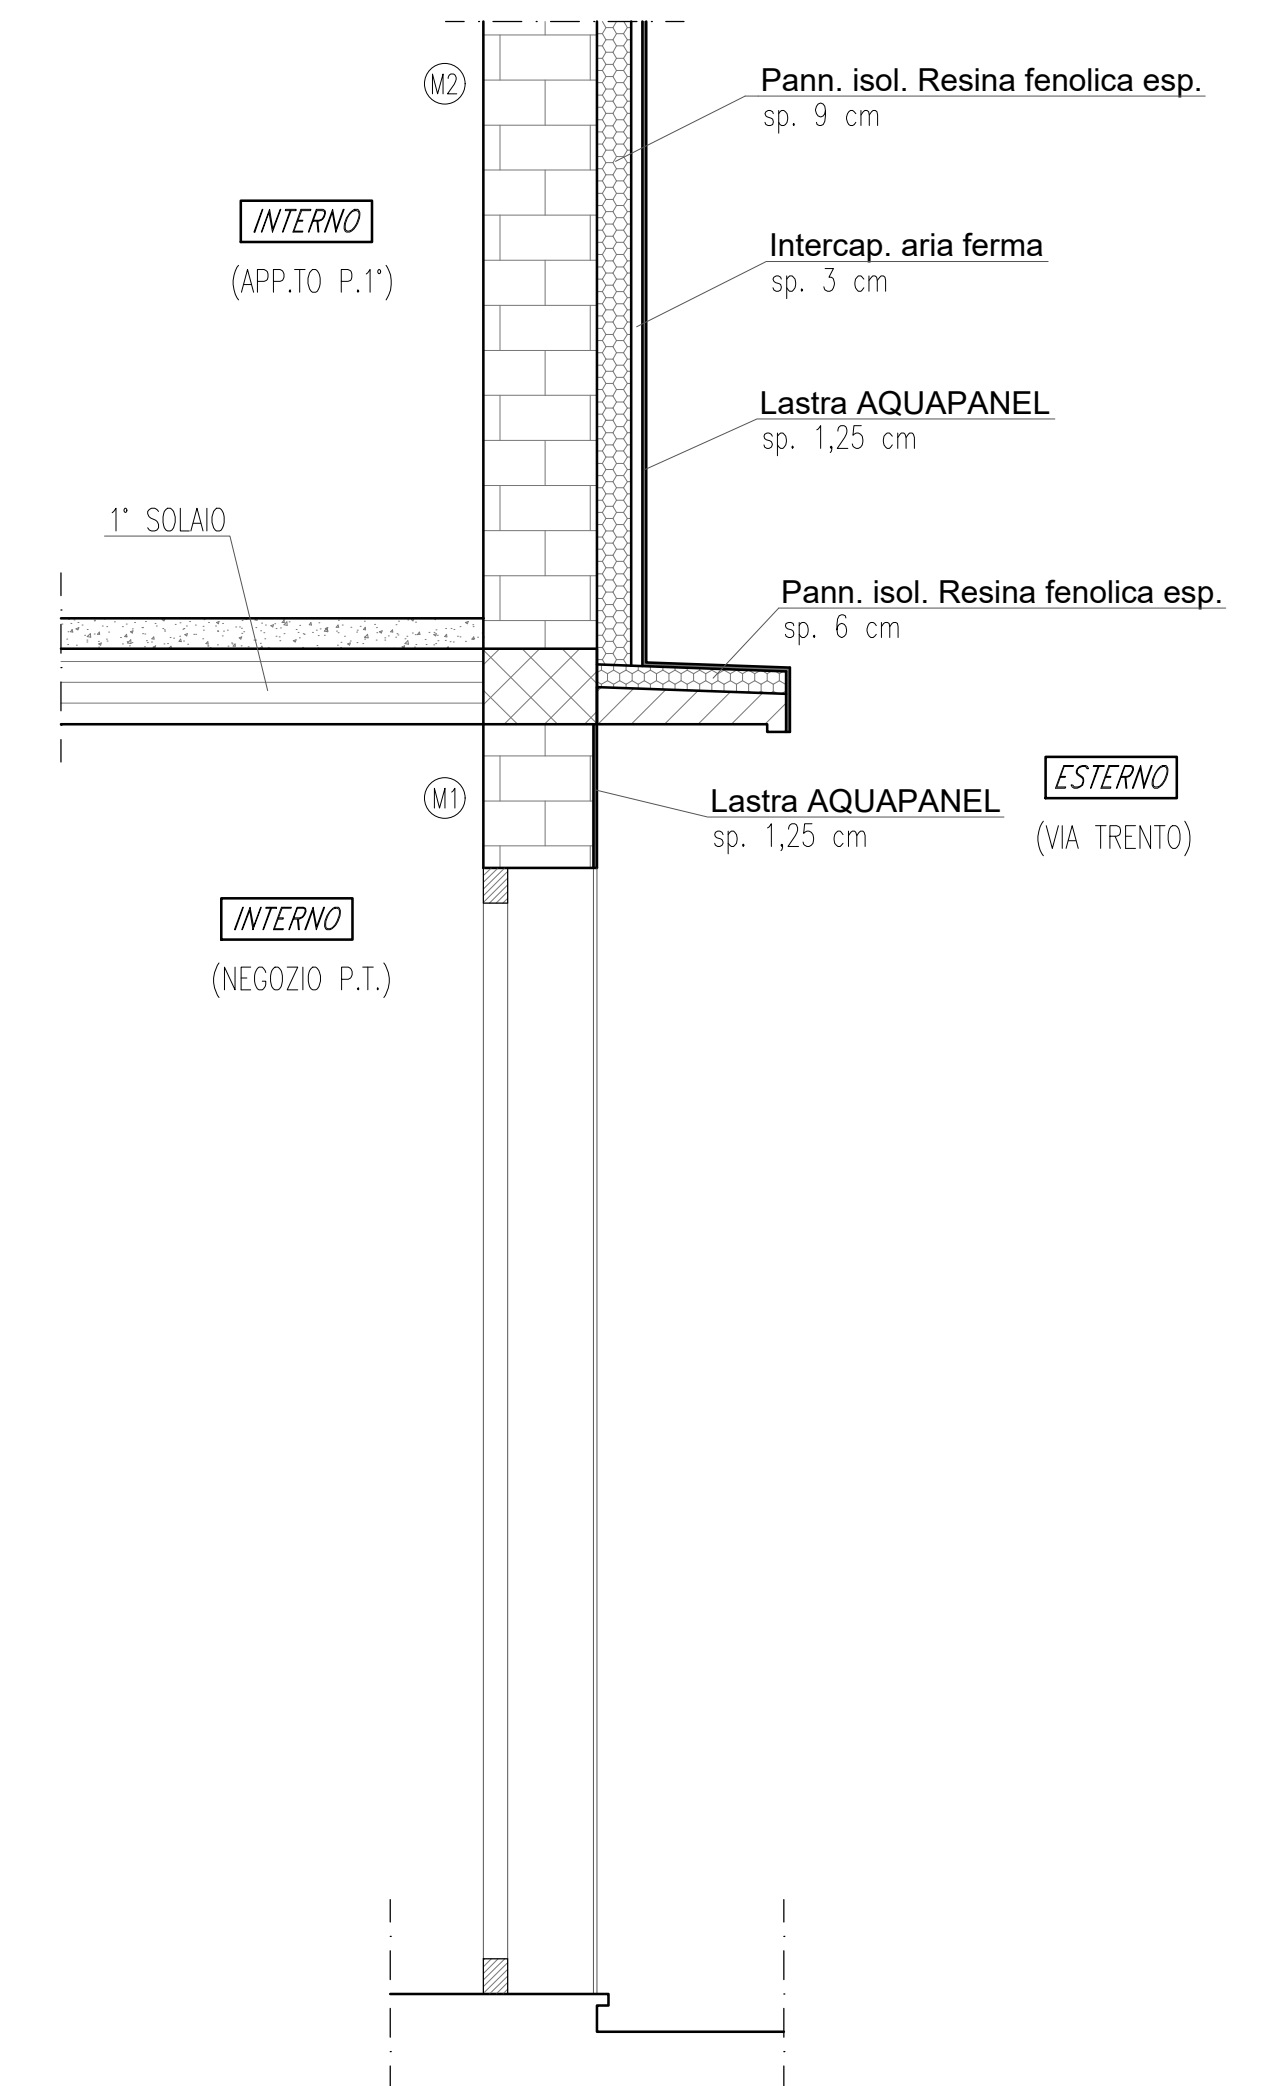

ISOLAMENTO CORDOLO ALTO E SPORTO DI COPERTURA - PROSPETTO EST (VIA TRENTO)

ISOLAMENTO PENSILINA PRIMO SOLAIO PROSPETTO EST (VIA TRENTO)

SEZIONE AA'

FINESTRA TIPO PROSPETTO EST E LOC. PRANZO CORPO BASSO

- Sezione Orizzontale -

- Sezione Verticale -

PIANTA PIANO PRIMO