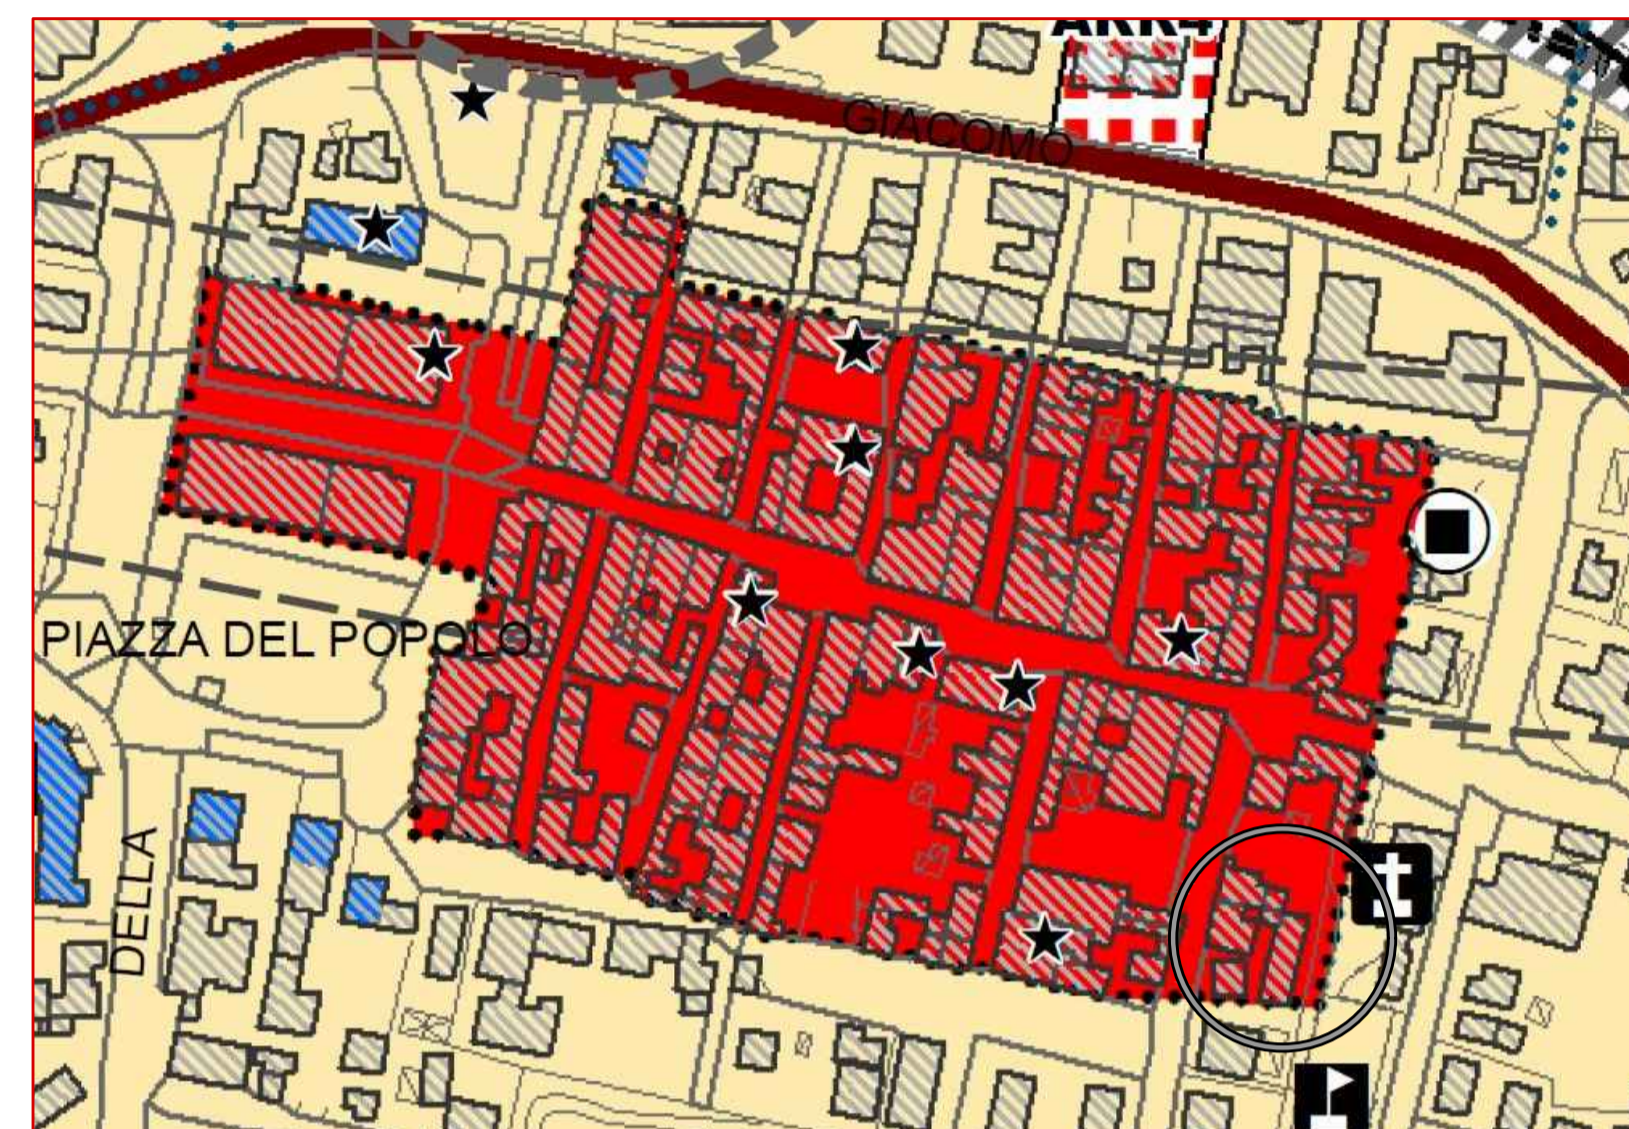

ESTRATTO DI MAPPA CATASTALE FOGLIO 24 MAPPALI 307 E 308 - scala 1:1000

ESTRATTO GOOGLE MAPS DEL CENTRO STORICO DI RUBIERA

ESTRATTO PS2 RUBIERA SUD - CENTRO STORICO

ESTRATTO DISCIPLINA PARTICOLAREGGIATA RUE 1

	<p>Oggetto Ristrutturazione di bifamiliare con modifiche interne/esterne</p>	<p>Tavola 0 Inquadramento</p>	<p>Indirizzo: Via Battisti 10 - 12 42048 Rubiera (RE)</p>	<p>Committente: Simona Cottafava</p>	<p>Tecnico ARCHITETTO VALENTINO CHIARA FARDOLI 1981</p>	<p> SCALA varie</p>
--	---	--	--	---	---	------------------------------------