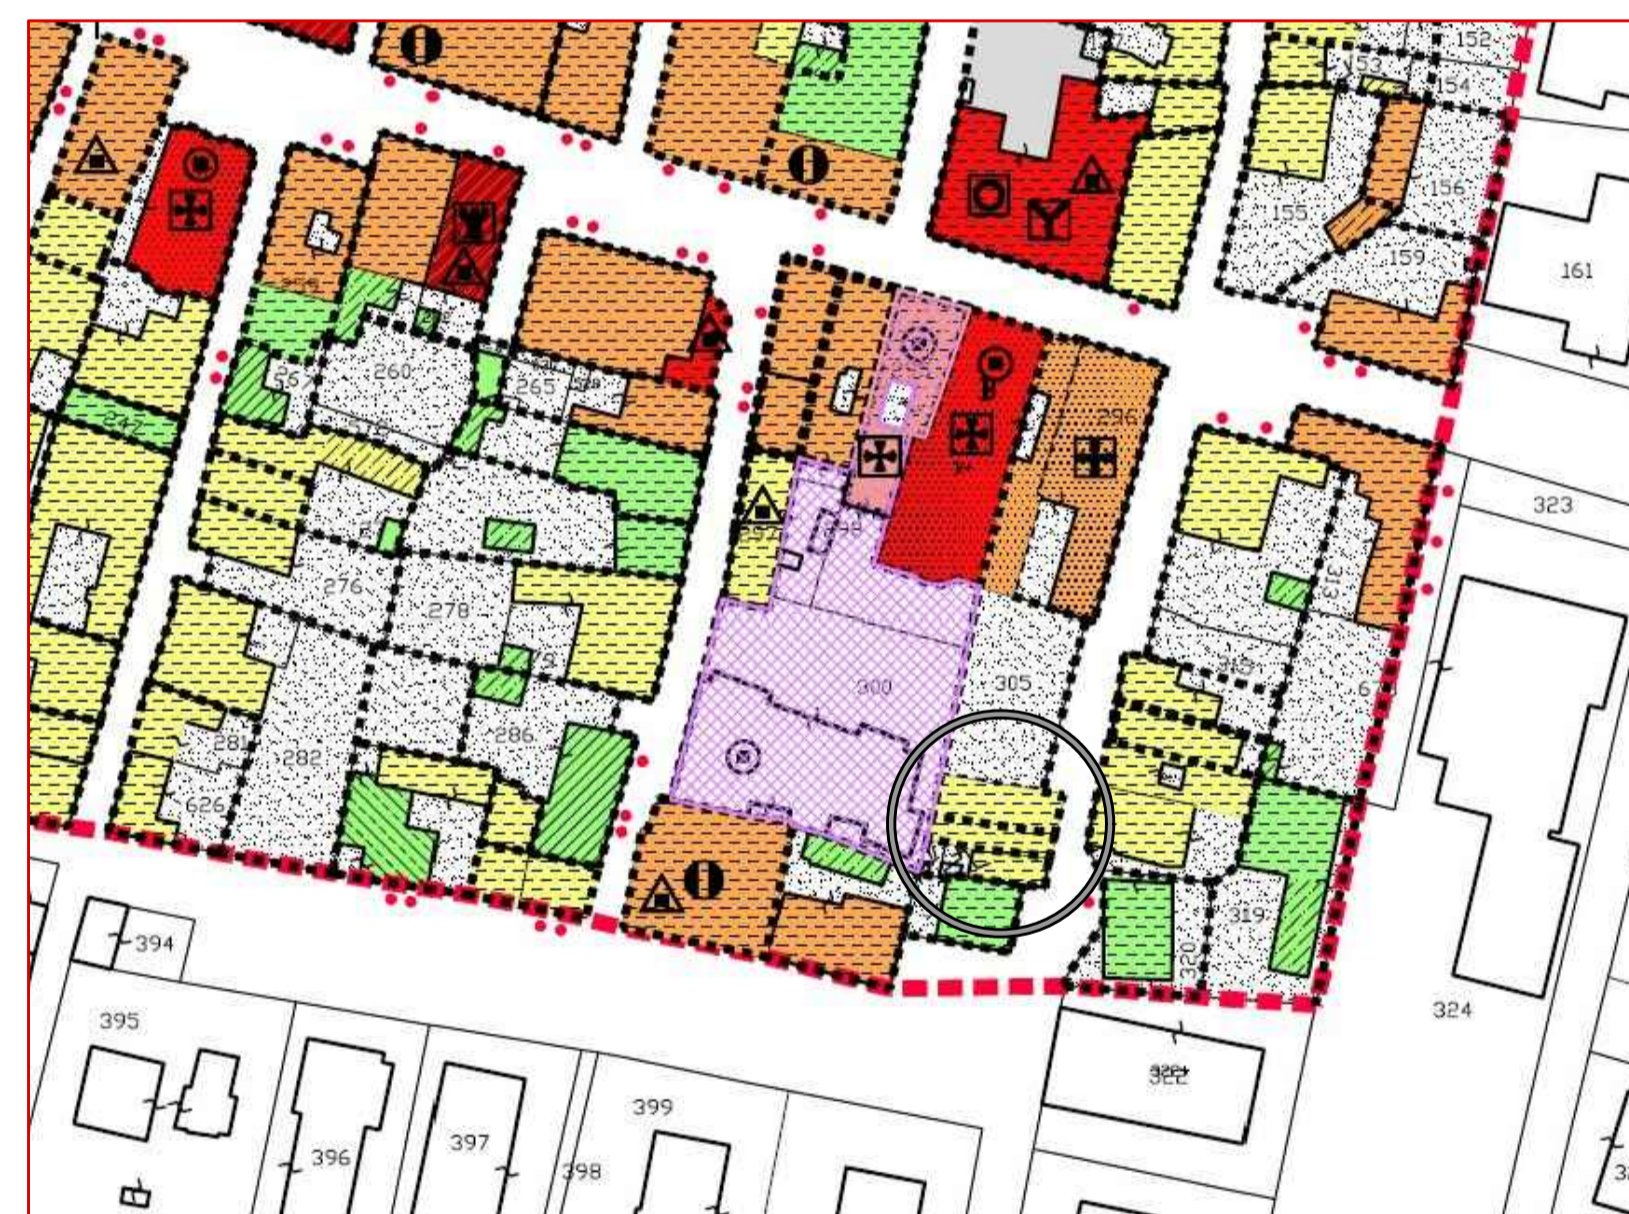

ESTRATTO DI MAPPA CATASTALE FOGLIO 24 MAPPALI 307 E 308 - scala 1:1000

ESTRATTO GOOGLE MAPS DEL CENTRO STORICO DI RUBIERA

ESTRATTO PS2 RUBIERA SUD - CENTRO STORICO

ESTRATTO DISCIPLINA PARTICOLAREGGIATA RUE 1

	<p>Oggetto Ristrutturazione di bifamiliare con modifiche interne/esterne</p>	<p>Tavola 0 Inquadramento</p>	<p>Indirizzo: Via Battisti 10 - 12 42048 Rubiera (RE)</p>	<p>Committente: Simona Cottafava</p>	<p>Tecnico ARCHITETTO VALENTINO CHIARA FARDOLI 1981</p>	<p> SCALA varie</p>
--	---	--	--	---	---	------------------------------------