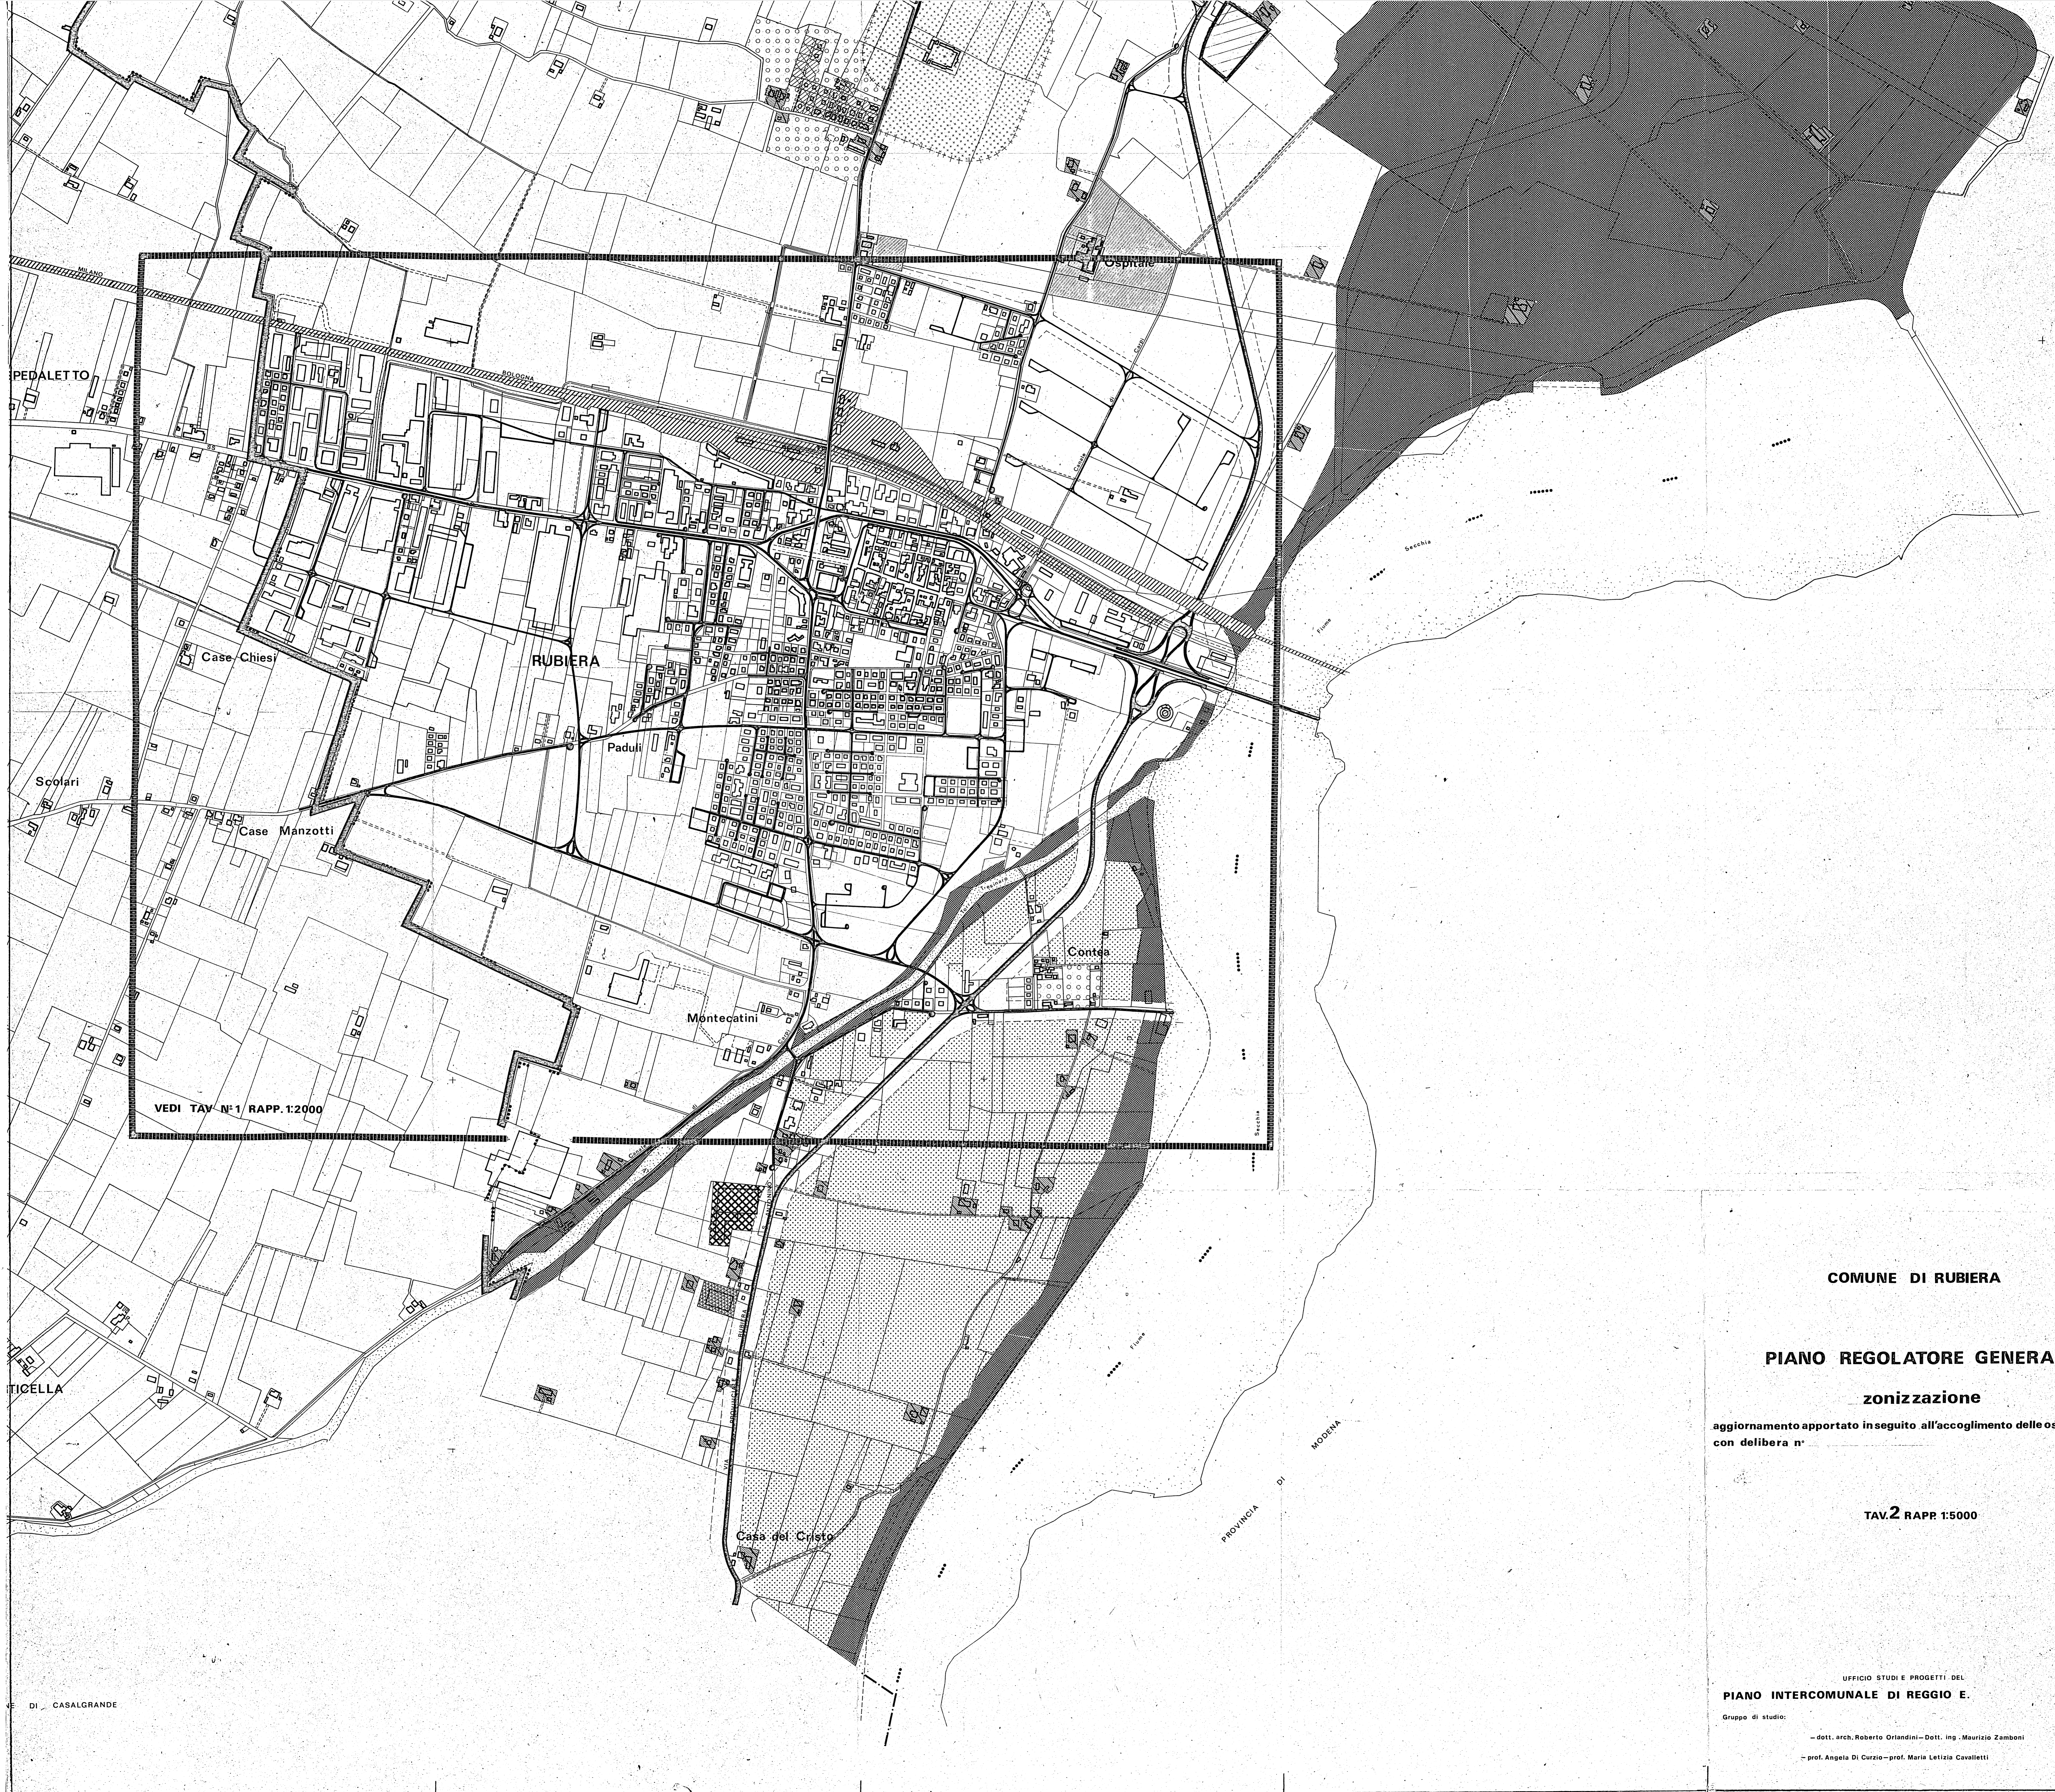

Tondelli

tre olmi

Santi Faustino e Giovita

Baccarani

Lograzzo

Casinò Rossi

Fontana

Collegio

Ostello

Calvetro

S. Agata

COMUNE DI RUBIERA

PIANO REGOLATORE GENERALE

zonizzazione

aggiornamento apportato in seguito all'accoglimento delle osservazioni con delibera n°

TAV.2 RAPP. 1:5000